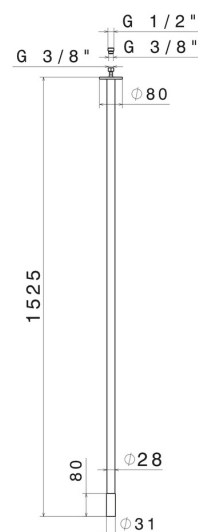

SENSITIVE

68444.61.020

Bocca di erogazione a soffitto per lavabo con attacco da 1/2"
- finitura PVD Glossy Gold

L=1525 mm. Da abbinare a comando elettronico remoto

SAVE
WATER

PVD Glossy Gold

CARATTERISTICHE

Materiale

Ottone

Tecnologia

Save Water

Installazione

A soffitto

Tipo di foro

Monoforo

DISEGNO TECNICO

SENSITIVE

68444.61.020

Bocca di erogazione a soffitto per lavabo con attacco da 1/2" - finitura PVD Glossy Gold

FINITURE DISPONIBILI

61.020

PVD Glossy Gold

01.093