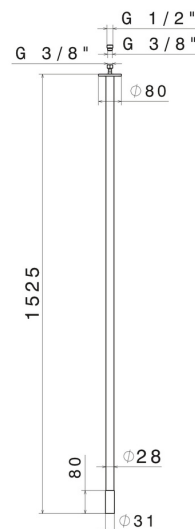

SENSITIVE

68444.M2.070

Bocca di erogazione a soffitto per lavabo con attacco da 1/2"
- finitura Titanium Satin - Matt black

L=1525 mm. Da abbinare a comando elettronico remoto

SAVE
WATER

Titanium Satin - Matt black

CARATTERISTICHE

Materiale

Ottone

Tecnologia

Save Water

Installazione

A soffitto

Tipo di foro

Monoforo

DISEGNO TECNICO

SENSITIVE

68444.M2.070

Bocca di erogazione a soffitto per lavabo con attacco da 1/2" - finitura Titanium Satin - Matt black

FINITURE DISPONIBILI

M2.070

Titanium Satin - Matt black