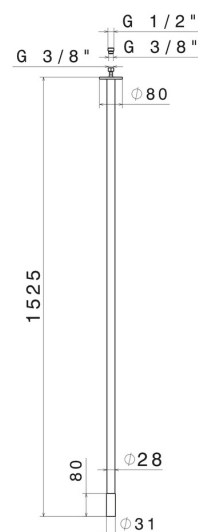

SENSITIVE

68444.M2.071

Bocca di erogazione a soffitto per lavabo con attacco da 1/2"
- finitura Gold Satin - Matt black

L=1525 mm. Da abbinare a comando elettronico remoto

SAVE
WATER

Gold Satin - Matt black

CARATTERISTICHE

Materiale

Ottone

Tecnologia

Save Water

Installazione

A soffitto

Tipo di foro

Monoforo

DISEGNO TECNICO