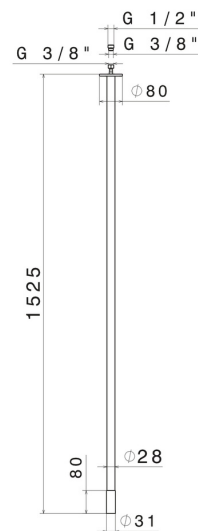

SENSITIVE

68444.M2.072

Bocca di erogazione a soffitto per lavabo con attacco da 1/2"
- finitura Copper Satin - Matt black

L=1525 mm. Da abbinare a comando elettronico remoto

Copper Satin - Matt black

CARATTERISTICHE

Materiale

Ottone

Tecnologia

Save Water

Installazione

A soffitto

Tipo di foro

Monoforo

DISEGNO TECNICO

SENSITIVE

68444.M2.072

Bocca di erogazione a soffitto per lavabo con attacco da 1/2" - finitura Copper Satin - Matt black

FINITURE DISPONIBILI

M2.072

finitura Copper Satin - Matt black

01.093