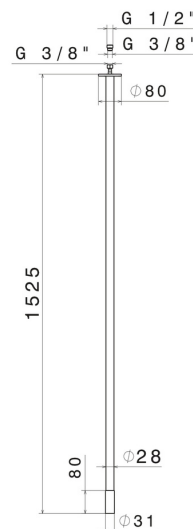

SENSITIVE

68444.M2.075

Bocca di erogazione a soffitto per lavabo con attacco da 1/2"
- finitura Copper Glossy

L=1525 mm. Da abbinare a comando elettronico remoto

SAVE
WATER

Copper Glossy

CARATTERISTICHE

Materiale

Ottone

Tecnologia

Save Water

Installazione

A soffitto

Tipo di foro

Monoforo

DISEGNO TECNICO