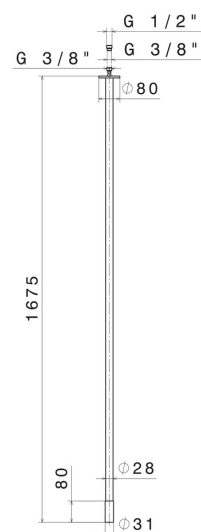

SENSITIVE

68445.01.093

Bocca di erogazione a soffitto per lavabo con attacco da 1/2"
- finitura Nero opaco

L=1675 mm. Da abbinare a comando elettronico remoto

SAVE
WATER

Nero opaco

CARATTERISTICHE

Materiale

Ottone

Tecnologia

Save Water

Installazione

A soffitto

Tipo di foro

Monoforo

DISEGNO TECNICO

SENSITIVE

68445.01.093

Bocca di erogazione a soffitto per lavabo con attacco da 1/2" - finitura Nero opaco

FINITURE DISPONIBILI

01.093

Nero opaco

05.093

finitura Chrome - Matt Black