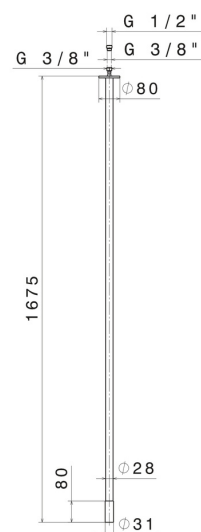

SENSITIVE

68445.05.093

Bocca di erogazione a soffitto per lavabo con attacco da 1/2"
- finitura Chrome - Matt Black

L=1675 mm. Da abbinare a comando elettronico remoto

Chrome - Matt Black

CARATTERISTICHE

Materiale

Ottone

Tecnologia

Save Water

Installazione

A soffitto

Tipo di foro

Monoforo

DISEGNO TECNICO

SENSITIVE

68445.05.093

Bocca di erogazione a soffitto per lavabo con attacco da 1/2" - finitura Chrome - Matt Black

FINITURE DISPONIBILI

05.093

Chrome - Matt Black

01.093

finitura Nero opaco