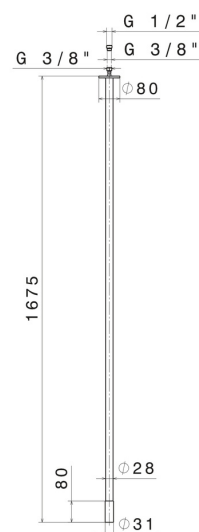

SENSITIVE

68445.61.020

Bocca di erogazione a soffitto per lavabo con attacco da 1/2"
- finitura PVD Glossy Gold

L=1675 mm. Da abbinare a comando elettronico remoto

PVD Glossy Gold

CARATTERISTICHE

Materiale

Ottone

Tecnologia

Save Water

Installazione

A soffitto

Tipo di foro

Monoforo

DISEGNO TECNICO

SENSITIVE

68445.61.020

Bocca di erogazione a soffitto per lavabo con attacco da 1/2" - finitura PVD Glossy Gold

FINITURE DISPONIBILI

61.020

PVD Glossy Gold

01.093

finitura Nero opaco

05.093