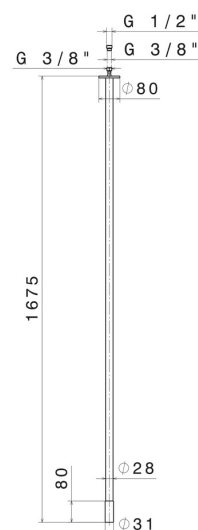

SENSITIVE

68445.M2.070

Bocca di erogazione a soffitto per lavabo con attacco da 1/2"
- finitura Titanium Satin - Matt black

L=1675 mm. Da abbinare a comando elettronico remoto

SAVE
WATER

Titanium Satin - Matt black

CARATTERISTICHE

Materiale

Ottone

Tecnologia

Save Water

Installazione

A soffitto

Tipo di foro

Monoforo

DISEGNO TECNICO

SENSITIVE

68445.M2.070

Bocca di erogazione a soffitto per lavabo con attacco da 1/2" - finitura Titanium Satin - Matt black

FINITURE DISPONIBILI

M2.070

Titanium Satin - Matt black