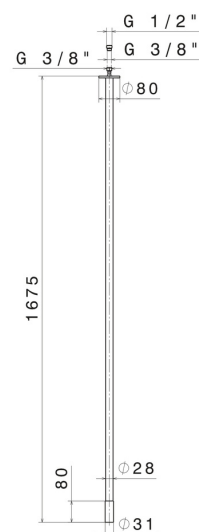

SENSITIVE

68445.M2.071

Bocca di erogazione a soffitto per lavabo con attacco da 1/2"
- finitura Gold Satin - Matt black

L=1675 mm. Da abbinare a comando elettronico remoto

SAVE
WATER

Gold Satin - Matt black

CARATTERISTICHE

Materiale

Ottone

Tecnologia

Save Water

Installazione

A soffitto

Tipo di foro

Monoforo

DISEGNO TECNICO