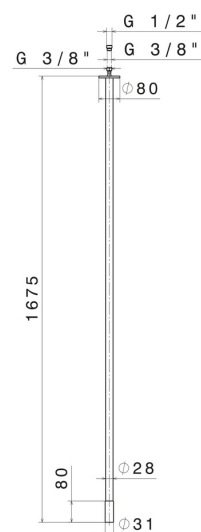

SENSITIVE

68445.M2.072

Bocca di erogazione a soffitto per lavabo con attacco da 1/2"
- finitura Copper Satin - Matt black

L=1675 mm. Da abbinare a comando elettronico remoto

SAVE
WATER

Copper Satin - Matt black

CARATTERISTICHE

Materiale

Ottone

Tecnologia

Save Water

Installazione

A soffitto

Tipo di foro

Monoforo

DISEGNO TECNICO