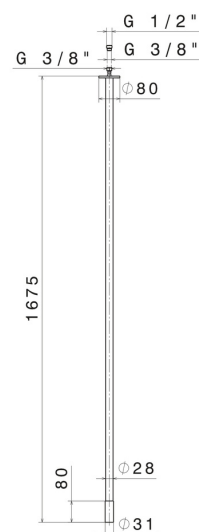

SENSITIVE

68445.M2.075

Bocca di erogazione a soffitto per lavabo con attacco da 1/2"
- finitura Copper Glossy

L=1675 mm. Da abbinare a comando elettronico remoto

CARATTERISTICHE

Materiale	Ottone
Tecnologia	Save Water
Installazione	A soffitto
Tipo di foro	Monoforo

DISEGNO TECNICO

SENSITIVE

68445.M2.075

Bocca di erogazione a soffitto per lavabo con attacco da 1/2" - finitura Copper Glossy

FINITURE DISPONIBILI

M2.075

Copper Glossy

01.093