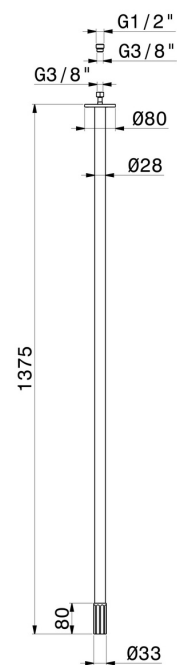

IONIKA

72843.59.066

Bocca di erogazione a soffitto per lavabo con attacco da 1/2"
- finitura PVD Acciaio Spazzolato

L=1375 mm

PVD Acciaio Spazzolato

CARATTERISTICHE

Materiale

Ottone

Tecnologia

Save Water

Installazione

A soffitto

Tipo di foro

Monoforo

DISEGNO TECNICO

IONIKA

72843.59.066

Bocca di erogazione a soffitto per lavabo con attacco da 1/2" - finitura PVD Acciaio Spazzolato

FINITURE DISPONIBILI

59.066

PVD Acciaio Spazzolato

01.014

finitura Bianco opaco

01.093

finitura Nero opaco

21.018

finitura Cromo

59.064

finitura PVD Brushed Gun Metal

59.067

finitura PVD Brushed Copper Bronze

59.098