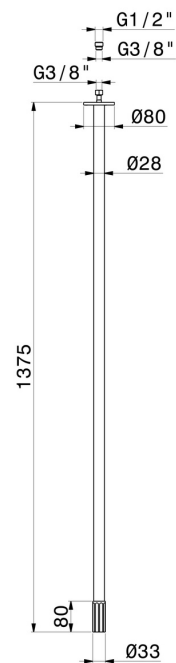

# IONIKA

**72843.59.098**

Bocca di erogazione a soffitto per lavabo con attacco da 1/2"  
- finitura PVD Brushed Pale Gold

L=1375 mm

SAVE  
WATER

PVD Brushed Pale Gold

## CARATTERISTICHE

Materiale

**Ottone**

Tecnologia

**Save Water**

Installazione

**A soffitto**

Tipo di foro

## DISEGNO TECNICO

**IONIKA**

**72843.59.098**

Bocca di erogazione a soffitto per lavabo con attacco da 1/2" - finitura PVD Brushed Pale Gold

**FINITURE DISPONIBILI**

---

**59.098**

PVD Brushed Pale Gold