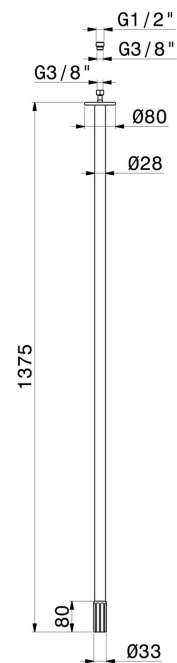

# IONIKA

**72843.61.020**

Bocca di erogazione a soffitto per lavabo con attacco da 1/2"  
- finitura PVD Glossy Gold

L=1375 mm

PVD Glossy Gold

## CARATTERISTICHE

Materiale

Ottone

Tecnologia

Save Water

Installazione

A soffitto

Tipo di foro

## DISEGNO TECNICO

**IONIKA**

**72843.61.020**

Bocca di erogazione a soffitto per lavabo con attacco da 1/2" - finitura PVD Glossy Gold

**FINITURE DISPONIBILI**

---

**61.020**

PVD Glossy Gold

**59.066**

finitura PVD Acciaio Spazzolato

**59.067**

finitura PVD Brushed Copper Bronze

**59.098**

finitura PVD Brushed Pale Gold