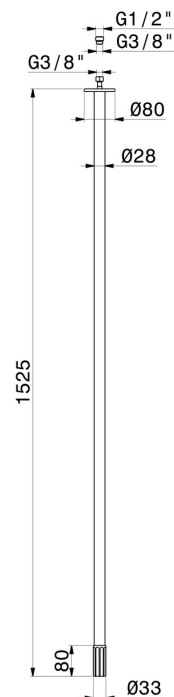

# IONIKA

**72844.59.067**

Bocca di erogazione a soffitto per lavabo con attacco da 1/2"  
- finitura PVD Brushed Copper Bronze

L=1525 mm

SAVE  
WATER

PVD Brushed Copper Bronze

## CARATTERISTICHE

Materiale	<b>Ottone</b>
Tecnologia	<b>Save Water</b>
Installazione	<b>A soffitto</b>
Tipo di foro	<b>Monoforo</b>

## DISEGNO TECNICO

**IONIKA**

**72844.59.067**

Bocca di erogazione a soffitto per lavabo con attacco da 1/2" - finitura PVD Brushed Copper Bronze

**FINITURE DISPONIBILI**

---

**59.067**

PVD Brushed Copper Bronze

**59.066**

finitura PVD Acciaio Spazzolato

**59.098**

finitura PVD Brushed Pale Gold

**61.020**

finitura PVD Glossy Gold