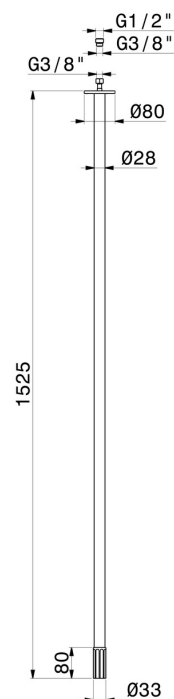

IONIKA

72844.59.098

Bocca di erogazione a soffitto per lavabo con attacco da 1/2"
- finitura PVD Brushed Pale Gold

L=1525 mm

PVD Brushed Pale Gold

CARATTERISTICHE

Materiale

Ottone

Tecnologia

Save Water

Installazione

A soffitto

Tipo di foro

Monoforo

DISEGNO TECNICO

IONIKA

72844.59.098

Bocca di erogazione a soffitto per lavabo con attacco da 1/2" - finitura PVD Brushed Pale Gold

FINITURE DISPONIBILI

59.098

PVD Brushed Pale Gold

01.014

finitura Bianco opaco

01.093

finitura Nero opaco

21.018

finitura Cromo

59.064

finitura PVD Brushed Gun Metal

59.066

finitura PVD Acciaio Spazzolato

59.067