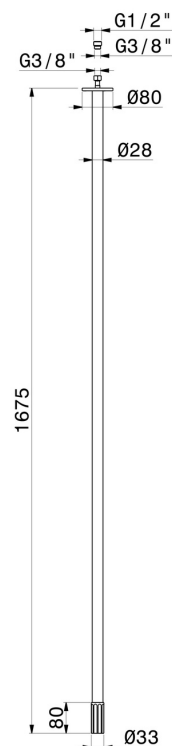

IONIKA

72845.01.093

Bocca di erogazione a soffitto per lavabo con attacco da 1/2"
- finitura Nero opaco

L=1675 mm

CARATTERISTICHE

Materiale	Ottone
Tecnologia	Save Water
Installazione	A soffitto
Tipo di foro	Monoforo

DISEGNO TECNICO

IONIKA

72845.01.093

Bocca di erogazione a soffitto per lavabo con attacco da 1/2" - finitura Nero opaco

FINITURE DISPONIBILI

01.093

Nero opaco

01.014

finitura Bianco opaco

21.018

finitura Cromo

59.064

finitura PVD Brushed Gun Metal

59.066

finitura PVD Acciaio Spazzolato

59.067

finitura PVD Brushed Copper Bronze

59.098

finitura PVD Brushed Pale Gold

61.020

finitura PVD Glossy Gold