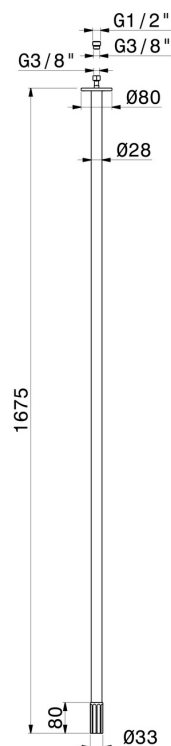

IONIKA

72845.21.018

Bocca di erogazione a soffitto per lavabo con attacco da 1/2"
- finitura Cromo

L=1675 mm

CARATTERISTICHE

Materiale	Ottone
Tecnologia	Save Water
Installazione	A soffitto
Tipo di foro	Monoforo

DISEGNO TECNICO

IONIKA

72845.21.018

Bocca di erogazione a soffitto per lavabo con attacco da 1/2" - finitura Cromo

FINITURE DISPONIBILI

21.018

Cromo

01.014

finitura Bianco opaco

01.093

finitura Nero opaco

59.064

finitura PVD Brushed Gun Metal

59.066

finitura PVD Acciaio Spazzolato

59.067

finitura PVD Brushed Copper Bronze

59.098

finitura PVD Brushed Pale Gold

61.020

finitura PVD Glossy Gold