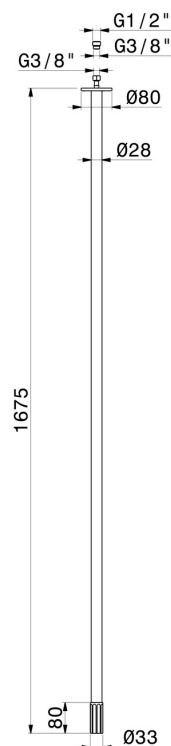

IONIKA

72845.59.066

Bocca di erogazione a soffitto per lavabo con attacco da 1/2"
- finitura PVD Acciaio Spazzolato

L=1675 mm

SAVE
WATER

PVD Acciaio Spazzolato

CARATTERISTICHE

Materiale

Ottone

Tecnologia

Save Water

Installazione

A soffitto

Tipo di foro

Monoforo

DISEGNO TECNICO

IONIKA

72845.59.066

Bocca di erogazione a soffitto per lavabo con attacco da 1/2" - finitura PVD Acciaio Spazzolato

FINITURE DISPONIBILI

59.066

PVD Acciaio Spazzolato

01.014

finitura Bianco opaco

01.093

finitura Nero opaco

21.018

finitura Cromo

59.064

finitura PVD Brushed Gun Metal

59.067

finitura PVD Brushed Copper Bronze