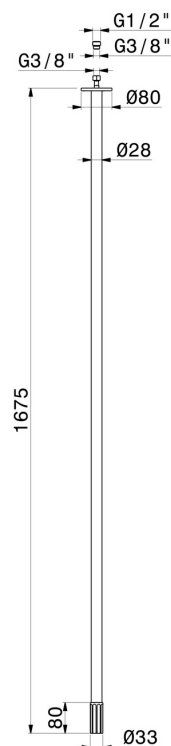

IONIKA

72845.59.067

Bocca di erogazione a soffitto per lavabo con attacco da 1/2"
- finitura PVD Brushed Copper Bronze

L=1675 mm

SAVE
WATER

PVD Brushed Copper Bronze

CARATTERISTICHE

Materiale

Ottone

Tecnologia

Save Water

Installazione

A soffitto

Tipo di foro

Monoforo

DISEGNO TECNICO

IONIKA

72845.59.067

Bocca di erogazione a soffitto per lavabo con attacco da 1/2" - finitura PVD Brushed Copper Bronze

FINITURE DISPONIBILI

59.067

PVD Brushed Copper Bronze

01.014

finitura Bianco opaco

01.093

finitura Nero opaco

21.018

finitura Cromo

59.064

finitura PVD Brushed Gun Metal

59.066

finitura PVD Acciaio Spazzolato