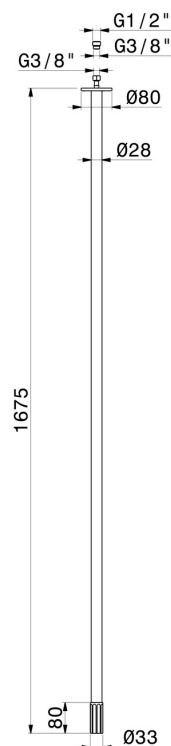

# IONIKA

**72845.59.098**

Bocca di erogazione a soffitto per lavabo con attacco da 1/2"  
- finitura PVD Brushed Pale Gold

L=1675 mm

SAVE  
WATER

PVD Brushed Pale Gold

## CARATTERISTICHE

Materiale

Ottone

Tecnologia

Save Water

Installazione

A soffitto

Tipo di foro

## DISEGNO TECNICO

**IONIKA**

**72845.59.098**

Bocca di erogazione a soffitto per lavabo con attacco da 1/2" - finitura PVD Brushed Pale Gold

**FINITURE DISPONIBILI**

---

**59.098**

PVD Brushed Pale Gold

**59.066**

finitura PVD Acciaio Spazzolato

**59.067**

finitura PVD Brushed Copper Bronze

**61.020**

finitura PVD Glossy Gold