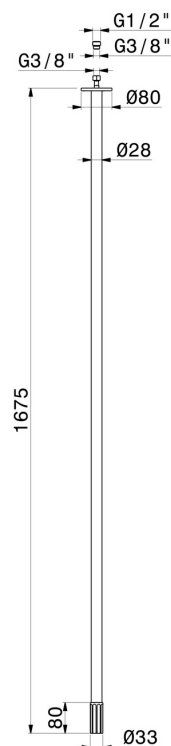

# IONIKA

**72845.61.020**

Bocca di erogazione a soffitto per lavabo con attacco da 1/2"  
- finitura PVD Glossy Gold

L=1675 mm

SAVE  
WATER

PVD Glossy Gold

## CARATTERISTICHE

Materiale

Ottone

Tecnologia

Save Water

Installazione

A soffitto

Tipo di foro

## DISEGNO TECNICO

**IONIKA**

**72845.61.020**

Bocca di erogazione a soffitto per lavabo con attacco da 1/2" - finitura PVD Glossy Gold

**FINITURE DISPONIBILI**

---

**61.020**

PVD Glossy Gold

**59.066**

finitura PVD Acciaio Spazzolato

**59.067**

finitura PVD Brushed Copper Bronze

**59.098**

finitura PVD Brushed Pale Gold