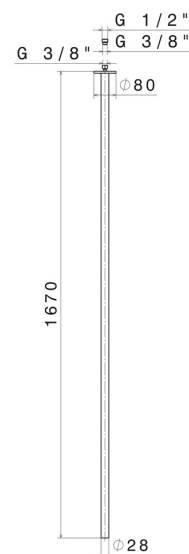

# SENSITIVE

**65845.01.014**

Bocca di erogazione a soffitto per lavabo con attacco da 1/2", da abbinare a comando elettronico remoto - finitura Bianco opaco

L=1670 mm. Da abbinare a comando elettronico remoto

## DISEGNO TECNICO