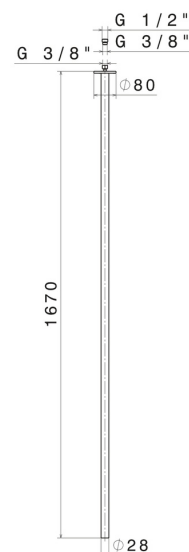

SENSITIVE

65845.01.093

Bocca di erogazione a soffitto per lavabo con attacco da 1/2", da abbinare a comando elettronico remoto - finitura Nero opaco

L=1670 mm. Da abbinare a comando elettronico remoto

CARATTERISTICHE

Materiale

Ottone

Tecnologia

Save Water

Installazione

A soffitto

Tipo di foro

Monoforo

DISEGNO TECNICO

SENSITIVE

65845.01.093

Bocca di erogazione a soffitto per lavabo con attacco da 1/2", da abbinare a comando elettronico remoto - finitura Nero opaco

FINITURE DISPONIBILI

01.093

Nero opaco

01.014