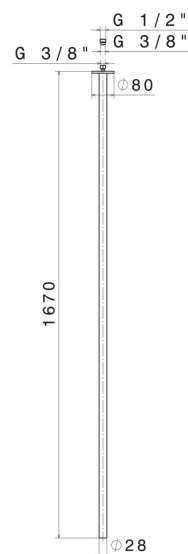

# SENSITIVE

**65845.21.018**

Bocca di erogazione a soffitto per lavabo con attacco da 1/2", da abbinare a comando elettronico remoto - finitura Cromo

L=1670 mm. Da abbinare a comando elettronico remoto

Cromo

## CARATTERISTICHE

Materiale

Ottone

Tecnologia

Save Water

Installazione

A soffitto

Tipo di foro

## DISEGNO TECNICO

## **SENSITIVE**

**65845.21.018**

Bocca di erogazione a soffitto per lavabo con attacco da 1/2", da abbinare a comando elettronico remoto - finitura Cromo