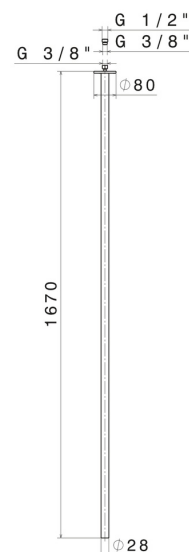

# SENSITIVE

**65845.47.083**

Bocca di erogazione a soffitto per lavabo con attacco da 1/2", da abbinare a comando elettronico remoto - finitura Groove Bronze

L=1670 mm. Da abbinare a comando elettronico remoto

## CARATTERISTICHE

Materiale

Ottone

Tecnologia

Save Water

Installazione

A soffitto

Tipo di foro

## DISEGNO TECNICO

**SENSITIVE**

**65845.47.083**

Bocca di erogazione a soffitto per lavabo con attacco da 1/2", da abbinare a comando elettronico remoto - finitura Groove Bronze

**FINITURE DISPONIBILI**

---