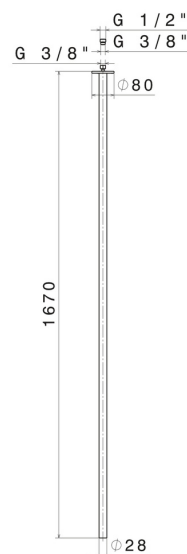

SENSITIVE

65845.58.061

Bocca di erogazione a soffitto per lavabo con attacco da 1/2", da abbinare a comando elettronico remoto - finitura PVD Copper Bronze

L=1670 mm. Da abbinare a comando elettronico remoto

Tipo di foro

Monoforo

DISEGNO TECNICO

SENSITIVE

65845.58.061

Bocca di erogazione a soffitto per lavabo con attacco da 1/2", da abbinare a comando elettronico remoto - finitura PVD Copper Bronze

FINITURE DISPONIBILI