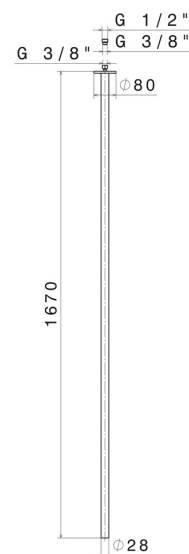

SENSITIVE

65845.58.063

Bocca di erogazione a soffitto per lavabo con attacco da 1/2", da abbinare a comando elettronico remoto - finitura PVD Gun Metal

L=1670 mm. Da abbinare a comando elettronico remoto

Tipo di foro

Monoforo

DISEGNO TECNICO

SENSITIVE

65845.58.063

Bocca di erogazione a soffitto per lavabo con attacco da 1/2", da abbinare a comando elettronico remoto - finitura PVD Gun Metal

FINITURE DISPONIBILI