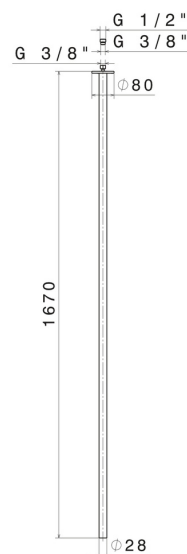

SENSITIVE

65845.59.064

Bocca di erogazione a soffitto per lavabo con attacco da 1/2", da abbinare a comando elettronico remoto - finitura PVD Brushed Gun Metal

L=1670 mm. Da abbinare a comando elettronico remoto

Tipo di foro

Monoforo

DISEGNO TECNICO

SENSITIVE

65845.59.064

Bocca di erogazione a soffitto per lavabo con attacco da 1/2", da abbinare a comando elettronico remoto - finitura PVD Brushed Gun Metal

FINITURE DISPONIBILI