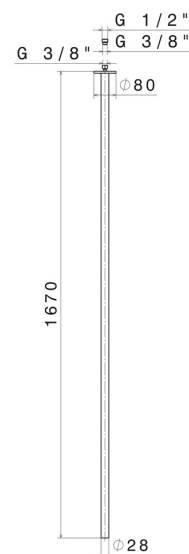

# SENSITIVE

**65845.59.066**

Bocca di erogazione a soffitto per lavabo con attacco da 1/2", da abbinare a comando elettronico remoto - finitura PVD Acciaio Spazzolato

L=1670 mm. Da abbinare a comando elettronico remoto

## DISEGNO TECNICO

## **SENSITIVE**

**65845.59.066**

Bocca di erogazione a soffitto per lavabo con attacco da 1/2", da abbinare a comando elettronico remoto - finitura PVD Acciaio Spazzolato