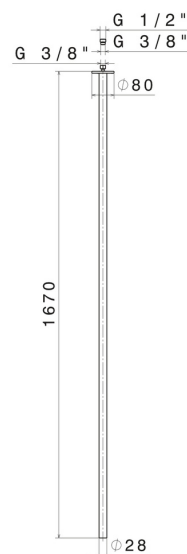

# SENSITIVE

**65845.59.067**

Bocca di erogazione a soffitto per lavabo con attacco da 1/2", da abbinare a comando elettronico remoto - finitura PVD Brushed Copper Bronze

L=1670 mm. Da abbinare a comando elettronico remoto

## CARATTERISTICHE

Materiale

**Ottone**

Tecnologia

**Save Water**

Installazione

**A soffitto**

Tipo di foro

## DISEGNO TECNICO

**SENSITIVE**

**65845.59.067**

Bocca di erogazione a soffitto per lavabo con attacco da 1/2", da abbinare a comando elettronico remoto - finitura PVD Brushed Copper Bronze

**FINITURE DISPONIBILI**