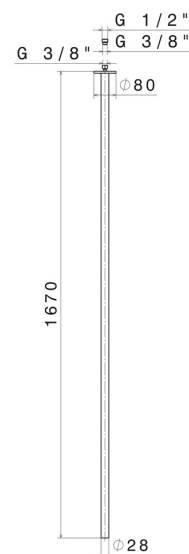

SENSITIVE

65845.59.097

Bocca di erogazione a soffitto per lavabo con attacco da 1/2", da abbinare a comando elettronico remoto - finitura PVD Brushed Gold

L=1670 mm. Da abbinare a comando elettronico remoto

Tipo di foro

Monoforo

DISEGNO TECNICO

SENSITIVE

65845.59.097

Bocca di erogazione a soffitto per lavabo con attacco da 1/2", da abbinare a comando elettronico remoto - finitura PVD Brushed Gold

FINITURE DISPONIBILI