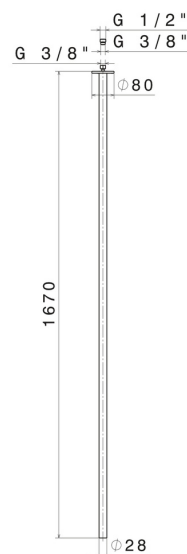

# SENSITIVE

**65845.59.098**

Bocca di erogazione a soffitto per lavabo con attacco da 1/2", da abbinare a comando elettronico remoto - finitura PVD Brushed Pale Gold

L=1670 mm. Da abbinare a comando elettronico remoto

## CARATTERISTICHE

Materiale

Ottone

Tecnologia

Save Water

Installazione

A soffitto

Tipo di foro

## DISEGNO TECNICO

**SENSITIVE**

**65845.59.098**

Bocca di erogazione a soffitto per lavabo con attacco da 1/2", da abbinare a comando elettronico remoto - finitura PVD Brushed Pale Gold

**FINITURE DISPONIBILI**