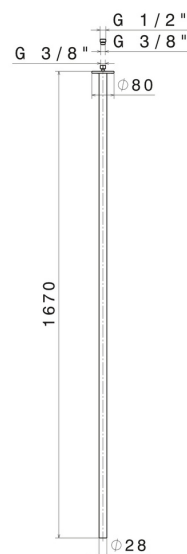

# SENSITIVE

**65845.61.020**

Bocca di erogazione a soffitto per lavabo con attacco da 1/2", da abbinare a comando elettronico remoto - finitura PVD Glossy Gold

L=1670 mm. Da abbinare a comando elettronico remoto

## CARATTERISTICHE

Materiale

Ottone

Tecnologia

Save Water

Installazione

A soffitto

Tipo di foro

## DISEGNO TECNICO

**SENSITIVE**

**65845.61.020**

Bocca di erogazione a soffitto per lavabo con attacco da 1/2", da abbinare a comando elettronico remoto - finitura PVD Glossy Gold

**FINITURE DISPONIBILI**