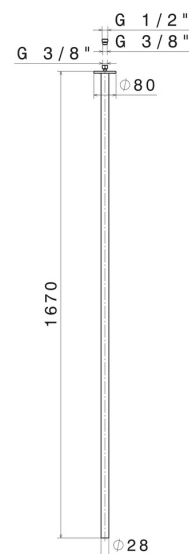

SENSITIVE

65845.M0.070

Bocca di erogazione a soffitto per lavabo con attacco da 1/2", da abbinare a comando elettronico remoto - finitura Titanium Satin

L=1670 mm. Da abbinare a comando elettronico remoto

A soffitto

Tipo di foro

Monoforo

DISEGNO TECNICO

SENSITIVE

65845.M0.070

Bocca di erogazione a soffitto per lavabo con attacco da 1/2", da abbinare a comando elettronico remoto - finitura Titanium Satin

FINITURE DISPONIBILI