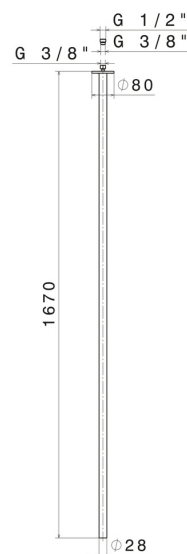

## 65845.M0.071

Bocca di erogazione a soffitto per lavabo con attacco da 1/2", da abbinare a comando elettronico remoto - finitura Gold Satin

L=1670 mm. Da abbinare a comando elettronico remoto

SAVE  
WATER

### CARATTERISTICHE

Materiale

Ottone

Tecnologia

Save Water

Installazione

A soffitto

Tipo di foro

### DISEGNO TECNICO