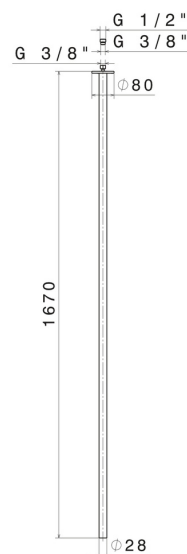

# SENSITIVE

**65845.M0.072**

Bocca di erogazione a soffitto per lavabo con attacco da 1/2", da abbinare a comando elettronico remoto - finitura Copper Satin

L=1670 mm. Da abbinare a comando elettronico remoto

## CARATTERISTICHE

Materiale

Ottone

Tecnologia

Save Water

Installazione

A soffitto

Tipo di foro

## DISEGNO TECNICO

**SENSITIVE**

**65845.M0.072**

Bocca di erogazione a soffitto per lavabo con attacco da 1/2", da abbinare a comando elettronico remoto - finitura Copper Satin

**FINITURE DISPONIBILI**

---