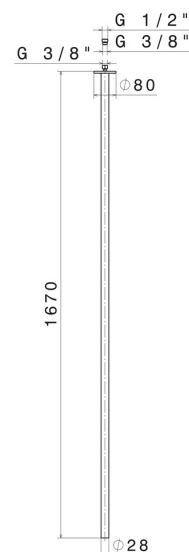

# SENSITIVE

**65845.M0.077**

Bocca di erogazione a soffitto per lavabo con attacco da 1/2", da abbinare a comando elettronico remoto - finitura Carbon Satin

L=1670 mm. Da abbinare a comando elettronico remoto

## CARATTERISTICHE

Materiale	Ottone
Tecnologia	Save Water
Installazione	A soffitto
Tipo di foro	Monoforo

## DISEGNO TECNICO

**SENSITIVE**

**65845.M0.077**

Bocca di erogazione a soffitto per lavabo con attacco da 1/2", da abbinare a comando elettronico remoto - finitura Carbon Satin

**FINITURE DISPONIBILI**

---