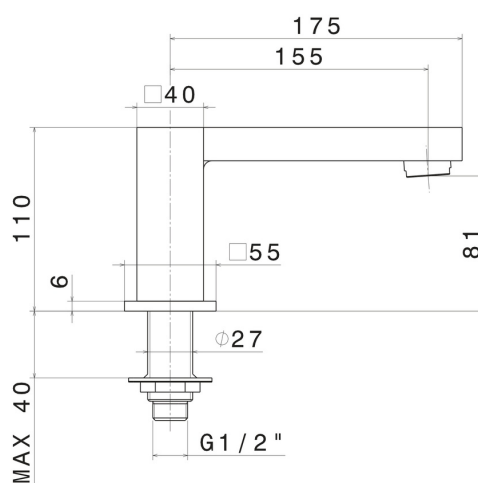

ERGO-Q

66483.01.093

Bocca di erogazione per bordo vasca - finitura Nero opaco

CARATTERISTICHE

Materiale

Ottone

Installazione

Bordo vasca

Tipo di foro

Monoforo

DISEGNO TECNICO

ERGO-Q

66483.01.093

Bocca di erogazione per bordo vasca - finitura Nero opaco

FINITURE DISPONIBILI

01.093