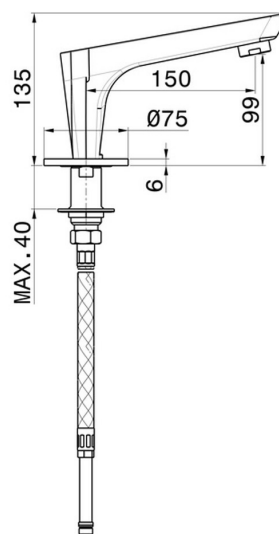

O'RAMA

68491.01.093

Bocca di erogazione per bordo vasca - finitura Nero opaco

CARATTERISTICHE

Materiale

Ottone

Installazione

Bordo vasca

DISEGNO TECNICO

O'RAMA

68491.01.093

Bocca di erogazione per bordo vasca - finitura Nero opaco

FINITURE DISPONIBILI

01.093

Nero opaco

21.018