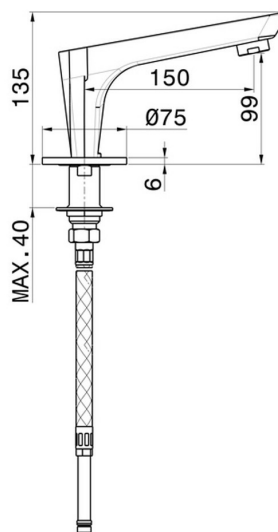

O'RAMA

68491.21.018

Bocca di erogazione per bordo vasca - finitura Cromo

CARATTERISTICHE

Materiale

Ottone

Installazione

Bordo vasca

DISEGNO TECNICO

O'RAMA

68491.21.018

Bocca di erogazione per bordo vasca - finitura Cromo

FINITURE DISPONIBILI

21.018

Cromo

01.093