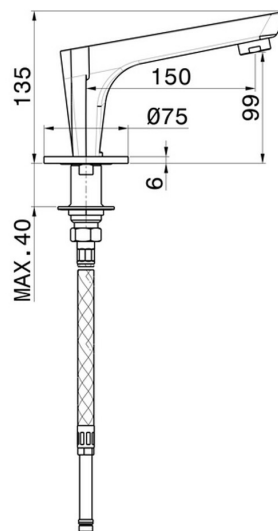

## 68491.61.020

Bocca di erogazione per bordo vasca - finitura PVD Glossy Gold

PVD Glossy Gold

### CARATTERISTICHE

---

Materiale

Ottone

Installazione

Bordo vasca

### DISEGNO TECNICO

---

**O'RAMA**

**68491.61.020**

Bocca di erogazione per bordo vasca - finitura PVD Glossy Gold

**FINITURE DISPONIBILI**

---

**61.020**