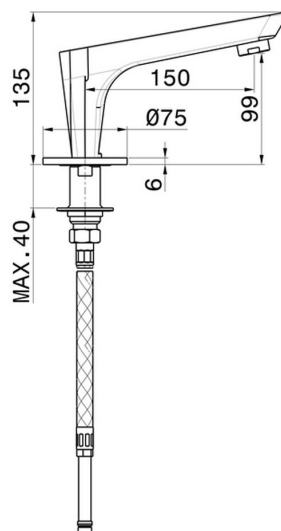

## 68491.M0.071

Bocca di erogazione per bordo vasca - finitura Gold Satin

### CARATTERISTICHE

---

Materiale

Ottone

Installazione

Bordo vasca

### DISEGNO TECNICO

---

**O'RAMA**

**68491.M0.071**

Bocca di erogazione per bordo vasca - finitura Gold Satin

**FINITURE DISPONIBILI**

---

**M0.071**