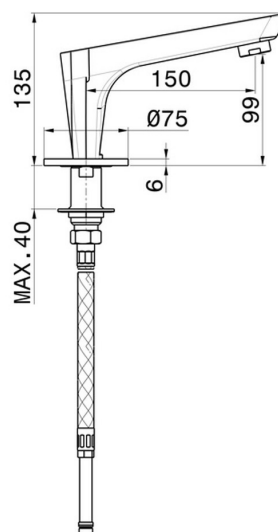

## 68491.M0.075

Bocca di erogazione per bordo vasca - finitura Copper Glossy

### CARATTERISTICHE

---

Materiale

Ottone

Installazione

Bordo vasca

### DISEGNO TECNICO

---

**O'RAMA**

**68491.M0.075**

Bocca di erogazione per bordo vasca - finitura Copper Glossy

**FINITURE DISPONIBILI**

---

 **M0.075**  
Copper Glossy