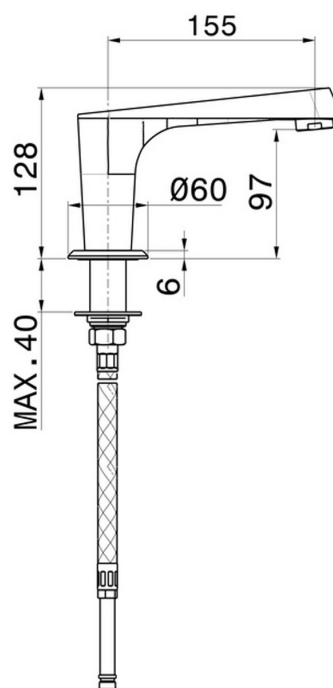

# NIO

**68991.01.093**

Bocca di erogazione per bordo vasca - finitura Nero opaco

Nero opaco

## CARATTERISTICHE

---

Materiale

**Ottone**

Installazione

**Bordo vasca**

## DISEGNO TECNICO

---

**NIO**

**68991.01.093**

Bocca di erogazione per bordo vasca - finitura Nero opaco

**FINITURE DISPONIBILI**

---

**01.093**