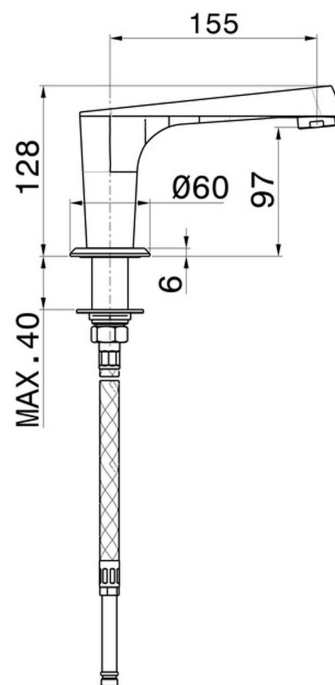

# NIO

**68991.59.066**

Bocca di erogazione per bordo vasca - finitura PVD Acciaio Spazzolato

PVD Acciaio Spazzolato

## CARATTERISTICHE

Materiale

Ottone

Installazione

Bordo vasca

## DISEGNO TECNICO

**NIO**

**68991.59.066**

Bocca di erogazione per bordo vasca - finitura PVD Acciaio Spazzolato