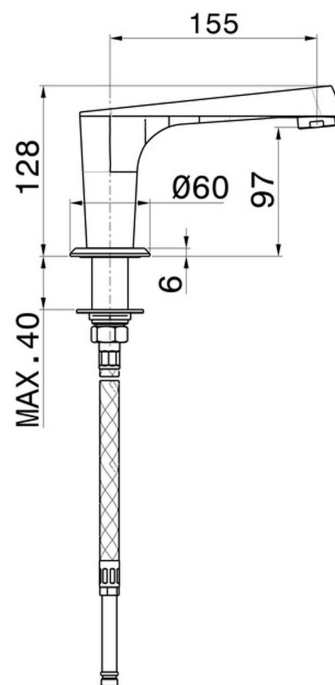

# NIO

**68991.59.097**

Bocca di erogazione per bordo vasca - finitura PVD Brushed Gold

PVD Brushed Gold

## CARATTERISTICHE

Materiale

Ottone

Installazione

Bordo vasca

## DISEGNO TECNICO

**NIO**

**68991.59.097**

Bocca di erogazione per bordo vasca - finitura PVD Brushed Gold