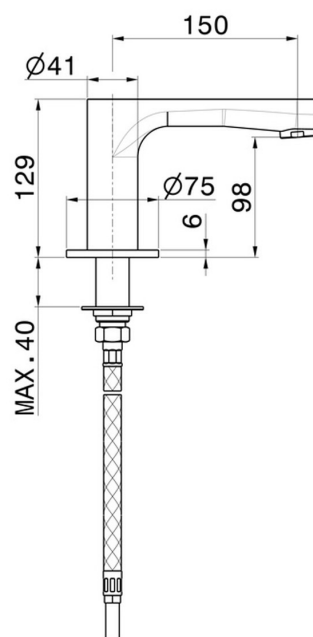

## 69491.M0.072

Bocca di erogazione per bordo vasca - finitura Copper Satin

### CARATTERISTICHE

Materiale

**Ottone**

Installazione

**Bordo vasca**

Tipo di foro

**Monoforo**

### DISEGNO TECNICO

**LINFA II**

**69491.M0.072**

Bocca di erogazione per bordo vasca - finitura Copper Satin

**FINITURE DISPONIBILI**

---

 **M0.072**  
Copper Satin

 **01.014**  
finitura Bianco opaco