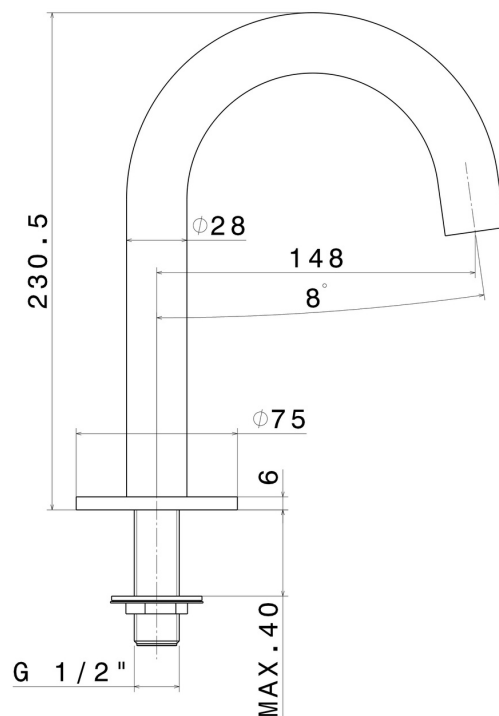

# X-STEEL 316

69691X.59.064

Bocca di erogazione per bordo vasca - finitura PVD Brushed Gun Metal

PVD Brushed Gun Metal

## CARATTERISTICHE

Materiale

**Acciaio Inox**

Installazione

**Bordo vasca**

Tipo di foro

**Monoforo**

## DISEGNO TECNICO

**X-STEEL 316**

**69691X.59.064**

Bocca di erogazione per bordo vasca - finitura PVD Brushed Gun Metal

**FINITURE DISPONIBILI**

---

**59.064**

PVD Brushed Gun Metal